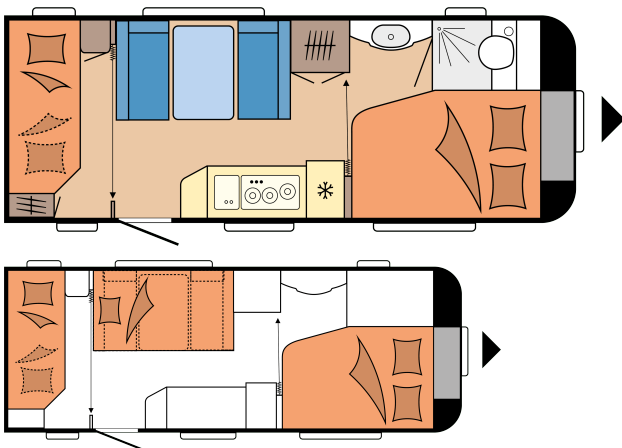

DE LUXE 540 KMFE

GRONDPLAN

Totale lengte	7.449 mm
Totale breedte	2.300 mm
Technisch toegestaan totaalgewicht	1.600 kg

Opmerking: de afgebeelde voertuigen zijn modelvoorbeelden. Afbeeldingen kunnen afwijken.