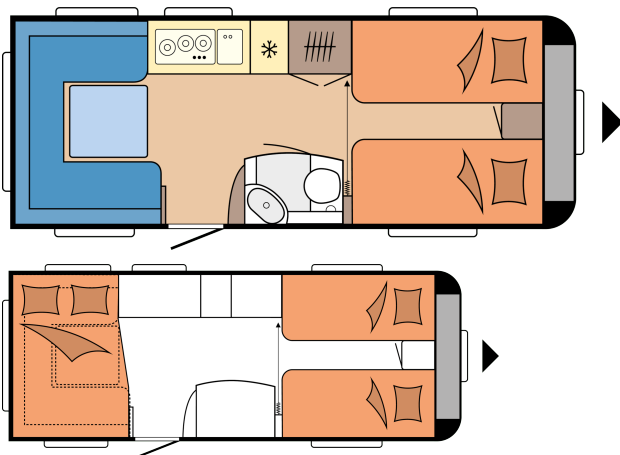

EXCELLENT EDITION 540 UL

GRONDPLAN

Totale lengte	7.291 mm
Totale breedte	2.300 mm
Technisch toegestaan totaalgewicht	1.500 kg

vanaf: 31.000 €

TECHNISCHE GEGEVENS

Model	540 UL
Aantal assen	1
Bandenmaat	185 R 14 C
Totale lengte	7.291 mm
Opbouw lengte	6.101 mm
Totale breedte / binnenbreedte	2.300 / 2.172 mm
Totale hoogte / stahoogte	2.637 / 1.950 mm
Technisch toelaatbare totaal massa	1.550 kg
Massa in rijklare toestand	1.357 kg
Bijlading	143 kg
Technisch mogelijke aslastverhoging	1.800 kg
Bijlading met aslastverhoging	418 kg
Dikte (vloer / dak / wand)	39 / 31 / 31 mm

Omloopmaat voortent	9.880 mm
Voortentlijst (rechte maat)	4.120
Aantal slaappleatsen (volwassenen / kinderen)	4
Bedmaat éénpersoonsbedden (lengte x breedte)	2 x 1.930 x 820 mm
Bedmaat bedombouw zitgroep (lengte x breedte)	2.038 x 1.450 / 1.350 mm
Autark pakket	Voorzijde links
Dakairco	Midden
TV-houder	Keukenblad
Schoonwatertank, optionele City wateraansluiting	Achterzijde rechts
Buitengasaansluiting	Voorzijde rechts
Stopcontact voortent	Achterzijde rechts
THETFORD MAXI serviceluis, met centrale vergrendeling, 1000 x 300 mm, afsluitbaar	Voorzijde rechts
Aantal contactdozen 230 V (enkel- / tweevoudig)	5 / 2