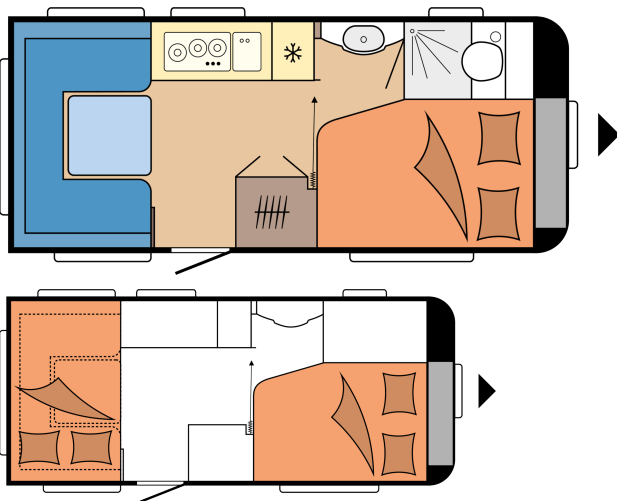

EXCELLENT EDITION 460 UFE

GRONDPLAN

Totale lengte	6.633 mm
Totale breedte	2.300 mm
Technisch toegestaan totaalgewicht	1.350 kg

vanaf: 27.950 €

TECHNISCHE GEGEVENS

Model	460 UFe
Aantal assen	1
Bandenmaat	195 / 70 R 14 XL
Totale lengte	6.633 mm
Opbouw lengte	5.452 mm
Totale breedte / binnenbreedte	2.300 / 2.172 mm
Totale hoogte / stahoogte	2.628 / 1.950 mm
Technisch toelaatbare totaal massa	1.350 kg
Massa in rijklare toestand	1.192 kg
Bijlading	158 kg
Technisch mogelijke aslastverhoging	1.500 kg
Bijlading met aslastverhoging	295 kg
Dikte (vloer / dak / wand)	37 / 31 / 31 mm