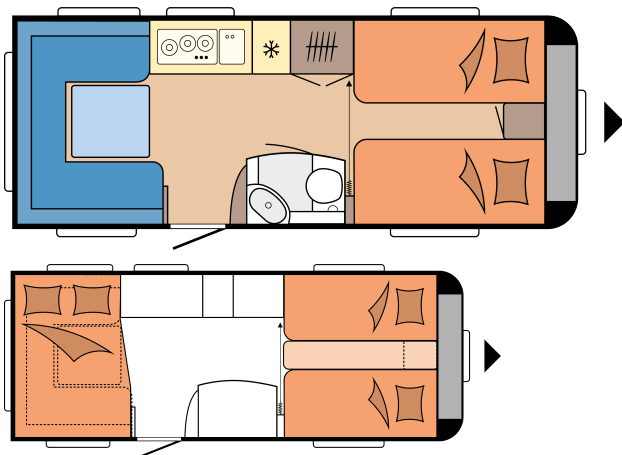

EXCELLENT EDITION 540 UL

GRONDPLAN

Totale lengte	7.297 mm
Totale breedte	2.300 mm
Technisch toegestaan totaalgewicht	1.500 kg

Opmerking: de afgebeelde voertuigen zijn modelvoorbeelden. Afbeeldingen kunnen afwijken.

TECHNISCHE GEGEVENS

Model	540 UL
Aantal assen	1
Bandenmaat	185 R 14 C
Totale lengte	7.297 mm
Opbouw lengte	6.113 mm
Totale breedte / binnenbreedte	2.300 / 2.172 mm
Totale hoogte / stahoogte	2.637 / 1.950 mm
Technisch toelaatbare totaal massa	1.500 kg
Massa in rijklare toestand	1.372 kg
Bijlading	128 kg
Technisch mogelijke aslastverhoging	1.800 kg
Bijlading met aslastverhoging	403 kg
Dikte (vloer / dak / wand)	39 / 31 / 31 mm