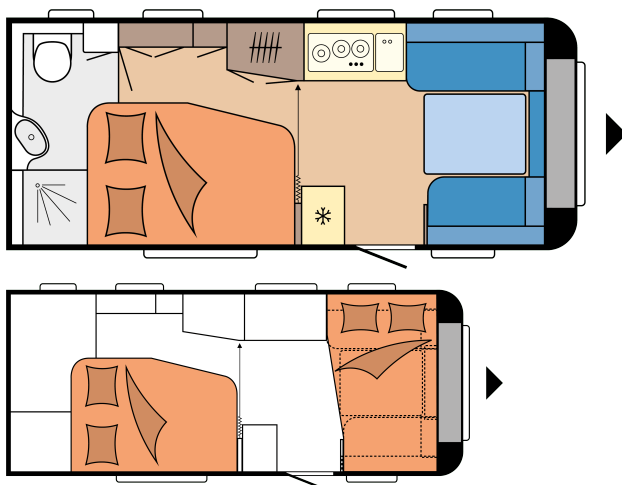

## GRONDPLAN

Totale lengte	7.131 mm
Totale breedte	2.300 mm
Technisch toegestaan totaalgewicht	1.500 kg

Opmerking: de afgebeelde voertuigen zijn modelvoorbeelden. Afbeeldingen kunnen afwijken.