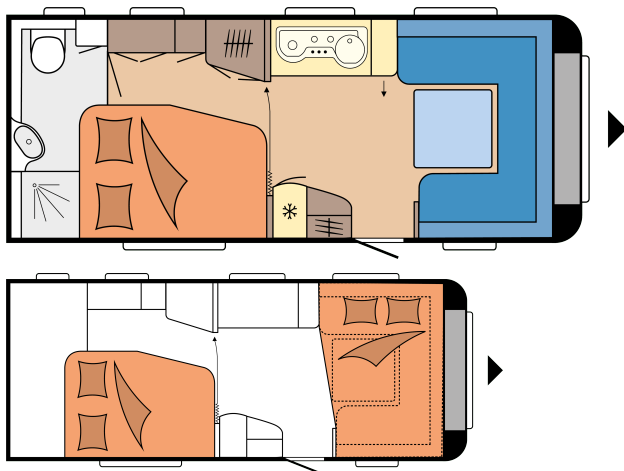

EXCELLENT 560 WFU

GRONDPLAN

Totale lengte	7.558 mm
Totale breedte	2.500 mm
Technisch toegestaan totaalgewicht	1.600 kg

TECHNISCHE GEGEVENS

Model	560 WFU
Aantal assen	1
Bandenmaat	185 R 14 C
Totale lengte	7.558 mm
Opbouwlengte	6.392 mm
Totale breedte / binnenbreedte	2.500 / 2.367 mm
Totale hoogte / stahoogte	2.636 / 1.950 mm
Technisch toelaatbare totaal massa	1.600 kg
Massa in rijklare toestand	1.467 kg
Bijlading	133 kg
Technisch mogelijke aslastverhoging	2.000 kg
Bijlading met aslastverhoging	500 kg
Dikte (vloer / dak / wand)	39 / 31 / 31 mm