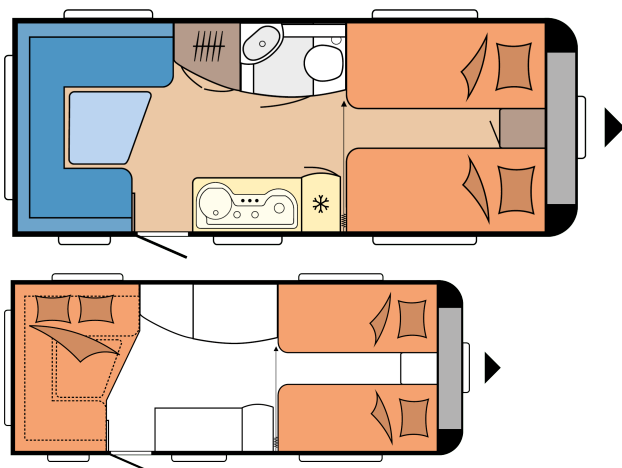

EXCELLENT 495 UL

GRONDPLAN

Totale lengte	7.125 mm
Totale breedte	2.300 mm
Technisch toegestaan totaalgewicht	1.500 kg

TECHNISCHE GEGEVENS

Model	495 UL	Omloopmaat voortent	9.710 mm
Aantal assen	1	Voortentlijst (rechte maat)	3.954
Bandenmaat	185 R 14 C	Aantal slaappleatsen (volwassenen / kinderen)	4
Totale lengte	7.125 mm	Bedmaat éénpersoonsbedden (lengte x breedte)	2 x 1.930 x 820 mm
Opbouw lengte	5.935 mm	Bedmaat bedombouw zitgroep (lengte x breedte)	2.038 x 1.550 / 1.050 mm
Totale breedte / binnenbreedte	2.300 / 2.172 mm	Autark pakket	Voorzijde links
Totale hoogte / stahoogte	2.635 / 1.950 mm	Dakairco	Midden
Technisch toelaatbare totaal massa	1.500 kg	TV-houder	Zitgroep / kledingkast
Massa in rijklare toestand	1.285 kg	Schoonwatertank, optionele City wateraansluiting	Achterzijde links
Bijlading	215 kg	Gasaansluiting buiten	Voorzijde rechts
Technisch mogelijke aslastverhoging	1.750 kg	Stopcontact voortent	Achterzijde rechts
Bijlading met aslastverhoging	493 kg	THETFORD MAXI serviceluik, met centrale vergrendeling, 1000 x 300 mm, afsluitbaar	Voorzijde rechts
Technisch mogelijke aslastvermindering	1.400 kg	THETFORD serviceluik, afsluitbaar met centraalslot (752 x 310 mm) (optioneel)	Voorzijde links
Dikte (vloer / dak / wand)	37 / 31 / 31 mm	Aantal contactdozen 230 V (enkel- / tweevoudig)	4 / 2