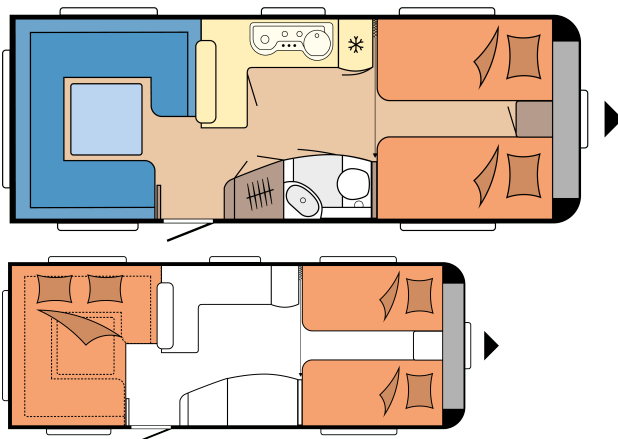

EXCELLENT 620 CL

GRONDPLAN

Totale lengte	8.025 mm
Totale breedte	2.500 mm
Technisch toegestaan totaalgewicht	1.900 kg

TECHNISCHE GEGEVENS

Model	620 CL
Aantal assen	2
Bandenmaat	155 / 80 R 13 XL
Totale lengte	8.025 mm
Opbouw lengte	6.856 mm
Totale breedte / binnenbreedte	2.500 / 2.367 mm
Totale hoogte / stahoogte	2.634 / 1.950 mm
Technisch toelaatbare totaal massa	1.900 kg
Massa in rijklare toestand	1.626 kg
Bijlading	274 kg
Technisch mogelijke aslastverhoging	2.200 kg
Bijlading met aslastverhoging	566 kg
Technisch mogelijke aslastvermindering	1.800 kg
Dikte (vloer / dak / wand)	39 / 31 / 31 mm

Wonen: Opbergvak onder zitgroep, Tv-kast met verlichte vitrine |
Keuken: Slim Tower koelkast DOMETIC, 150 liter, incl. uitneembaar 15 liter vriesvak, RVS 3-pits kook- spoelcombinatie, met elektrische ontsteking en tweedelige glazen afdekking, Hoek onderkast met zwenkplateaus, Kruidenrek bij bovenkast keuken, Volledig uittrekbare laden in comfortbreedte met Soft-Close en Push-Lock sluitingen, Keukenwand met geïntegreerde verduisterings- en insectenrollo, keukenverlichting, 230 V wandcontactdozen, opbergvakken en USB aansluiting, Bestekinzet, Handdoekhouder | **Slapen:** éénpersoons bedden, Binnenveringmatrassen bij enkele-, tweepersoons- en queensbedden, Scharnier voor lattenbodern bij eenpersoonsbedden, mechanisch | **Badkamer:** Compacte badkamer met wastafel en toilet, uitvoering model afhankelijk, Cassettetoilet THETFORD | **Verlichting:** Sfeerverlichting, uitvoering model afhankelijk, Hoekregaal met verlichting bij de