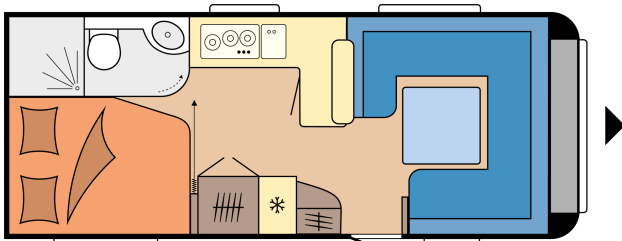

## GRONDPLAN

Totale lengte	7.514 mm
Totale breedte	2.500 mm
Technisch toegestaan totaalgewicht	1.600 kg