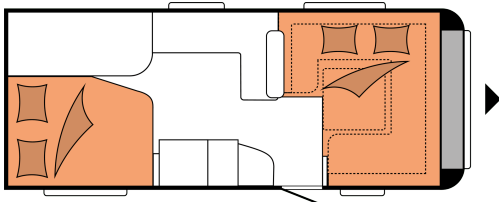

## GRONDPLAN

Totale lengte	7.514 mm
Totale breedte	2.500 mm
Technisch toegestaan totaalgewicht	1.600 kg