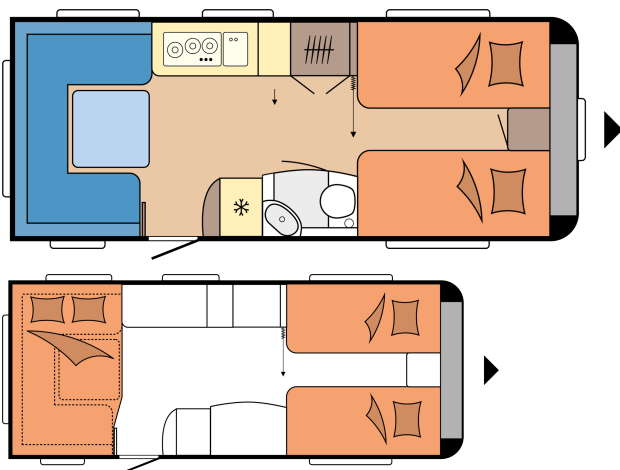

PRESTIGE 560 UL

GRONDPLAN

Totale lengte	7.514 mm
Totale breedte	2.500 mm
Technisch toegestaan totaalgewicht	1.600 kg

TECHNISCHE GEGEVENS

Model	560 UL	Omloopmaat voortent	10.120 mm
Aantal assen	1	Voortentlijst (rechte maat)	4.360
Bandenmaat	185 R 14 C	Aantal slaappleatsen (volwassenen / kinderen)	4
Totale lengte	7.514 mm	Bedmaat éénpersoonsbedden (lengte x breedte)	2 x 1.970 x 890 mm
Opbouw lengte	6.344 mm	Bedmaat bedombouw zitgroep (lengte x breedte)	2.233 x 1.400 / 1.250 mm
Totale breedte / binnenbreedte	2.500 / 2.367 mm	Autark pakket	Voorzijde links
Totale hoogte / stahoogte	2.637 / 1.950 mm	Dakairco	Midden
Technisch toelaatbare totaal massa	1.600 kg	TV-houder	Keukenblad
Massa in rijklare toestand	1.486 kg	Schoonwatertank, optionele City wateraansluiting	Achterzijde rechts
Bijlading	114 kg	Buitengasaansluiting	Achterzijde rechts
Technisch mogelijke aslastverhoging	2.000 kg	Stopcontact voortent	Achterzijde rechts
Bijlading met aslastverhoging	476 kg	THETFORD MAXI serviceluis, met centrale vergrendeling, 1000 x 300 mm, afsluitbaar	Voorzijde rechts
Dikte (vloer / dak / wand)	39 / 31 / 31 mm	Aantal contactdozen 230 V (enkel- / tweevoudig)	5 / 2