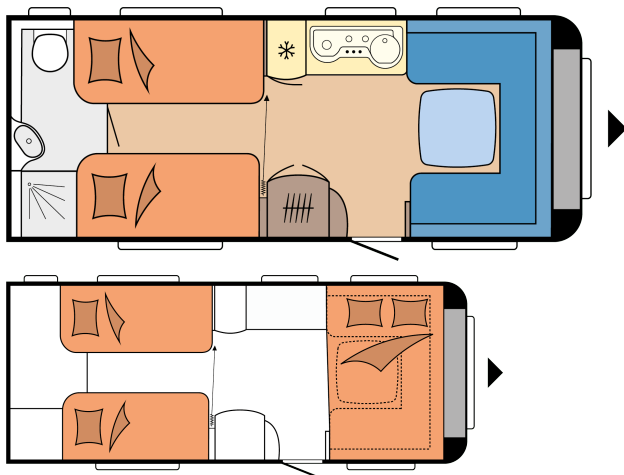

PRESTIGE 560 WLU

GRONDPLAN

Totale lengte	7.514 mm
Totale breedte	2.500 mm
Technisch toegestaan totaalgewicht	1.600 kg

TECHNISCHE GEGEVENS

Model	560 WLU
Aantal assen	1
Bandenmaat	185 R 14 C
Totale lengte	7.514 mm
Opbouw lengte	6.344 mm
Totale breedte / binnenbreedte	2.500 / 2.367 mm
Totale hoogte / stahoogte	2.637 / 1.950 mm
Technisch toelaatbare totaal massa	1.600 kg
Massa in rijklare toestand	1.447 kg
Bijlading	153 kg
Technisch mogelijke aslastverhoging	2.000 kg
Bijlading met aslastverhoging	520 kg
Dikte (vloer / dak / wand)	39 / 31 / 31 mm
Omloopmaat voortent	10.120 mm