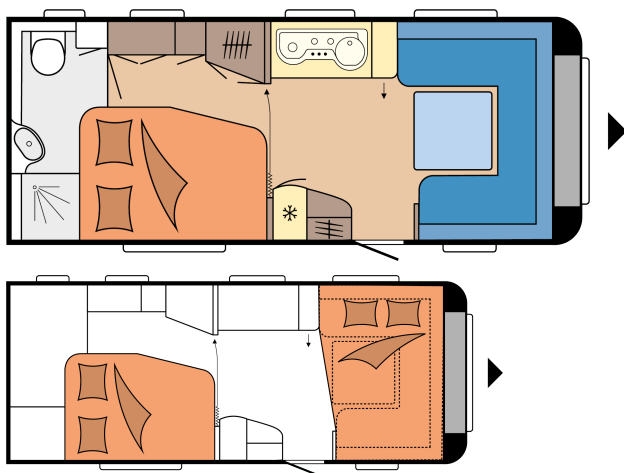

PRESTIGE 560 WFU

GRONDPLAN

Totale lengte	7.562 mm
Totale breedte	2.500 mm
Technisch toegestaan totaalgewicht	1.600 kg

TECHNISCHE GEGEVENS

Model	560 WFU
Aantal assen	1
Bandenmaat	185 R 14 C
Totale lengte	7.562 mm
Opbouw lengte	6.392 mm
Totale breedte / binnenbreedte	2.500 / 2.367 mm
Totale hoogte / stahoogte	2.637 / 1.950 mm
Technisch toelaatbare totaal massa	1.600 kg
Massa in rijklare toestand	1.473 kg
Bijlading	127 kg
Technisch mogelijke aslastverhoging	2.000 kg
Bijlading met aslastverhoging	494 kg
Dikte (vloer / dak / wand)	39 / 31 / 31 mm

Wonen: Opbergvak onder zitgroep, Tv-kast met verlichte vitrine | Meubeldecor: Eik Moyet / wit leer | Stofferingscombinaties: Taiga | Keuken: Slim Tower koelkast DOMETIC, 150 liter, incl. uitneembaar 15 liter vriesvak, RVS 3-pits kook- spoelcombinatie, met elektrische ontsteking en tweedelige glazen afdekking, Kruidenrek, Volledig uittrekbare laden in comfortbreedte met Soft-Close en Push-Lock sluitingen, Keukenwand met geïntegreerde verduisterings- en insectenrollo, keukenverlichting, 230 V wandcontactdozen, opbergvakken en USB aansluiting, Bestekinzet, Handdoekhouder | Slapen: Tweepersoonsbed, Binnenveringmatrassen bij enkele-, tweepersoons- en queensbedden, Bedbodem opklapbaar met gasdrukveer voor tweepersoons- en queensbedden | Badkamer: Badkamer achterin met separate douchecabine, uitvoering model afhankelijk, Draaibaar toilet THETFORD, Venster, uitstelbaar, met melkglas | Water / Gas / Elektra: Rolbare vuilwatertank, 23,5 liter, Schoonwatertank, 47 liter, Dompelpomp, Gasregelaar met drukventiel (DIN EN 12 864) en slang, Gasverdeler in keukenblok,