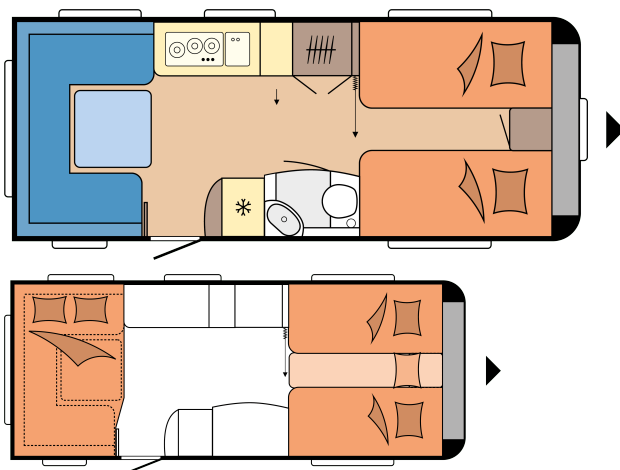

## GRONDPLAN

Totale lengte	7.520 mm
Totale breedte	2.500 mm
Technisch toegestaan totaalgewicht	1.700 kg

Opmerking: de afgebeelde voertuigen zijn modelvoorbeelden. Afbeeldingen kunnen afwijken.