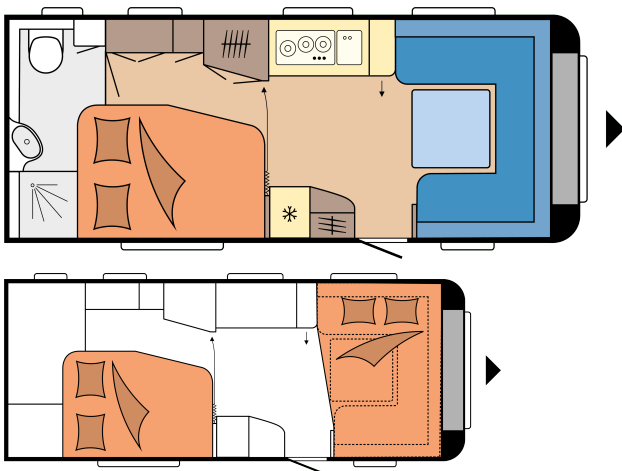

GRONDPLAN

Totale lengte	7.568 mm
Totale breedte	2.500 mm
Technisch toegestaan totaalgewicht	1.600 kg

Opmerking: de afgebeelde voertuigen zijn modelvoorbeelden. Afbeeldingen kunnen afwijken.