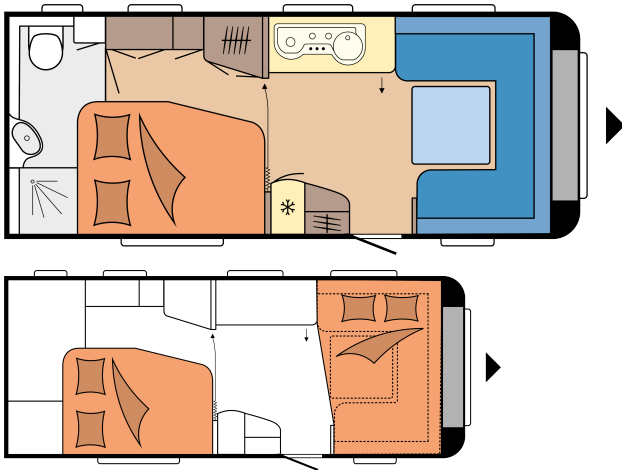

## GRONDPLAN

Totale lengte	7.558 mm
Totale breedte	2.500 mm
Technisch toegestaan totaalgewicht	1.600 kg