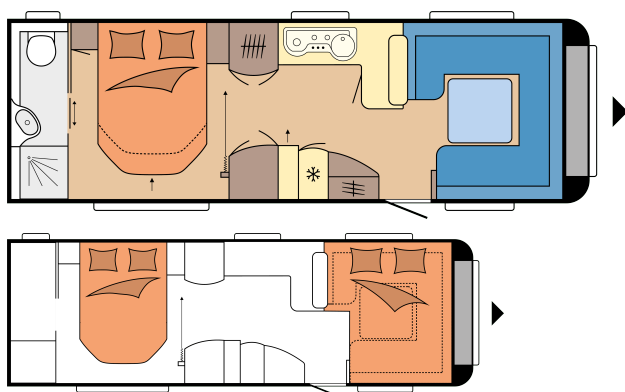

PRESTIGE 720 WQC

GRONDPLAN

Totale lengte	9.040 mm
Totale breedte	2.500 mm
Technisch toegestaan totaalgewicht	2.200 kg

TECHNISCHE GEGEVENS

Model	720 WQC
Aantal assen	2
Bandenmaat	165 R 13 C
Totale lengte	9.040 mm
Opbouw lengte	7.856 mm
Totale breedte / binnenbreedte	2.500 / 2.367 mm
Totale hoogte / stahoogte	2.639 / 1.950 mm
Technisch toelaatbare totaal massa	2.200 kg
Massa in rijklare toestand	1.823 kg
Bijlading	377 kg
Technisch mogelijke aslastverhoging	2.500 kg
Bijlading met aslastverhoging	677 kg
Technisch mogelijke aslastvermindering	2.100 kg

Stofferingscombinaties: Taiga | Keuken: Slim Tower koelkast DOMETIC, 150 liter, incl. uitneembaar 15 liter vriesvak, RVS 3-pits kook- spoelcombinatie, met elektrische ontsteking en tweedelige glazen afdekking, Hoek onderkast met zwenkplateaus, Kruidenrek bij bovenkast keuken, Volledig uittrekbare laden in comfortbreedte met Soft-Close en Push-Lock sluitingen, Uitschuifbare apothekerskast, Keukenwand met geïntegreerde verduisterings- en insectenrollo, keukenverlichting, 230 V wandcontactdozen, opbergvakken en USB aansluiting, Bestekinzet, Handdoekhouder | Slapen: Queensbed, Bedbodern opklapbaar met gasdrukveer voor tweepersoons- en queensbedden, 7-zones koudschuimmatras met lattenbodern voor tweepersoons- en queensbedden, Sprei | Badkamer: Badkamer achterin met separate douchecabine, uitvoering model afhankelijk, Draaibaar toilet THETFORD, Venster, uitstelbaar, met melkglas | Verlichting: Sfeerverlichting, uitvoering model afhankelijk, Zwanenhalsverlichting in woongedeelte, Zwanenhalsverlichting in slaapgedeelte | Verwarming / Airco: Verwarming TRUMA Combi 6, incl. 10 ltr. boiler en vorstventiel, Winterventilatie bij zitgroep, kasten en bedden | Water / Gas / Elektra: Rolbare vuilwatertank,