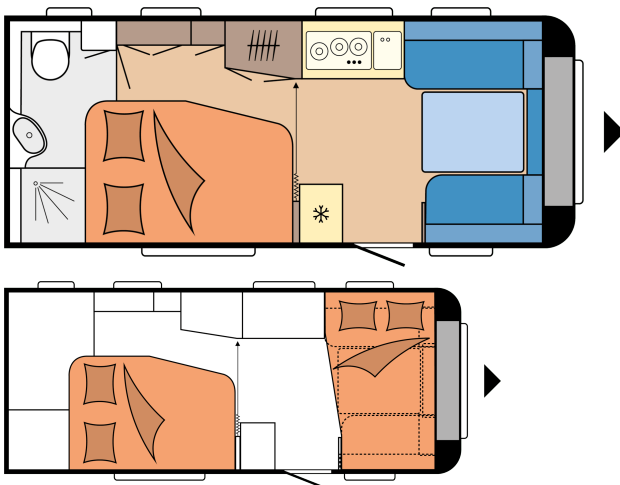

DE LUXE 495 WFB

PLANLØSNING

Total lengde	7.125 mm
Total bredde	2.300 mm
Teknisk tillatt totalmasse	1.500 kg

Merknad: De avbildede kjøretøyene er modellseksempler. Bildene kan avvike.

TEKNISKE SPESIFIKASJONER

Modeller	495 WFB	Konstruksjon (gulv / tak / vegg)	37 / 31 / 31 mm
Antall aksler	1	Forteltmål / A-mål	9.710 mm
Dekkdimensjon	185 R 14 C	Forteltlist (fysisk mål kun list)	3.964
Total lengde	7.125 mm	Antall liggeplasser (voksne / barn)	4
Karosserilengde	5.935 mm	Liggeflate, dobbeltseng (lengde x bredde)	1.985 x 1.330 / 1.095 mm
Total bredde / innvendig bredde	2.300 / 2.172 mm	Autarkpakke	Midten høyre
Total høyde / innvendig høyde	2.635 / 1.950 mm	Takmontert klimaenlegg	Midten
Teknisk tillatt totalvekt	1.500 kg	TV-holder	Seng / Kjøleskap
Kjørevekt	1.271 kg	Ferskvanntank; city vanntilkobling ekstrautstyr	Foran høyre
Nyttelast	229 kg	Utvendig gasskran	Foran høyre
Teknisk mulig totalvektsøkning til	1.800 kg	Forteltskontakt	Foran høyre
Nyttelast ved max. økt totalvekt	504 kg	Lasteluke THETFORD MAXI, låsbar med sentralnøkkel, 1000 x 300 mm	Bak høyre
Teknisk mulig totalvekts- reduksjon til	1.400 kg	Antall 230V stikk-kontakter (enkel / dobbel)	4 / 1