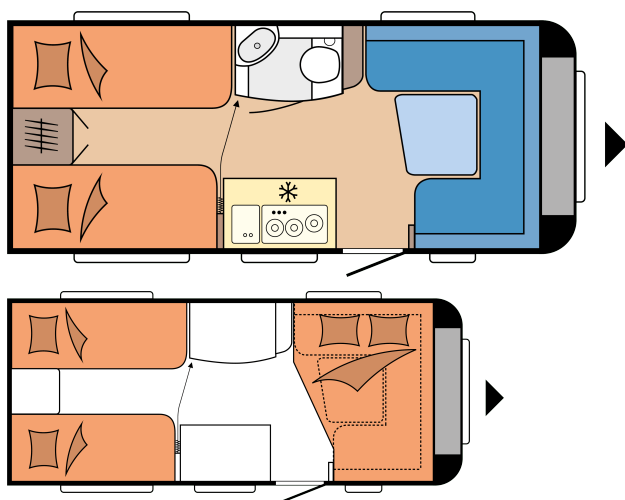

## PLANLØSNING

Total lengde	6.762 mm
Total bredde	2.300 mm
Teknisk tillatt totalmasse	1.350 kg

**fra: 363.400 kr**

Merknad: De avbildede kjøretøyene er modelleksempler. Bildene kan avvike.