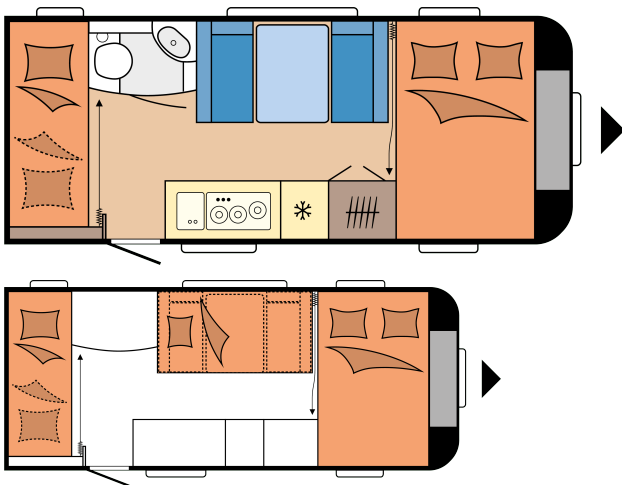

DE LUXE 490 KMF

PLANLØSNING

Total lengde	6.892 mm
Total bredde	2.300 mm
Teknisk tillatt totalmasse	1.500 kg

fra: 382.000 kr

Merknad: De avbildede kjøretøyene er modelleksempler. Bildene kan avvike.

TEKNISKE SPESIFIKASJONER

Modeller	490 KMF	Forteltmål / A-mål	9.470 mm
Antall aksler	1	Forteltlist (fysisk mål kun list)	3.715
Dekkdimensjon	185 R 14 C	Antall liggeplasser (voksne / barn)	3 / 2
Total lengde	6.892 mm	Liggeflate, dobbeltseng (lengde x bredde)	2.070 x 1.280 mm
Karosserilengde	5.708 mm	Liggeflate, køyeseng (lengde x bredde)	2.000 x 725; 2.000 x 700 mm
Total bredde / innvendig bredde	2.300 / 2.172 mm	Liggeflate, sittegruppe ombygd til seng (lengde x bredde)	1.850 x 980 mm
Total høyde / innvendig høyde	2.635 / 1.950 mm	Autarkpakke	Foran venstre
Teknisk tillatt totalvekt	1.500 kg	Takmontert klimaanlegg	Foran
Kjørevekt	1.264 kg	TV-holder	Seng / Klesskap
Nyttelast	236 kg	Ferskvanntank; city vanntilkobling ekstrautstyr	Foran venstre
Teknisk mulig totalvektsøkning til	1.800 kg	Utvendig gasskran	Foran høyre
Nyttelast ved max. økt totalvekt	511 kg	Lasteluke THETFORD, låsbar med sentralnøkkel, 752 x 310 mm	Foran høyre
Teknisk mulig totalvekts- reduksjon til	1.400 kg	Forteltskontakt	Foran høyre
Konstruksjon (gulv / tak / vegg)	37 / 31 / 31 mm	Antall 230V stikk-kontakter (enkel / dobbel)	4 / 1