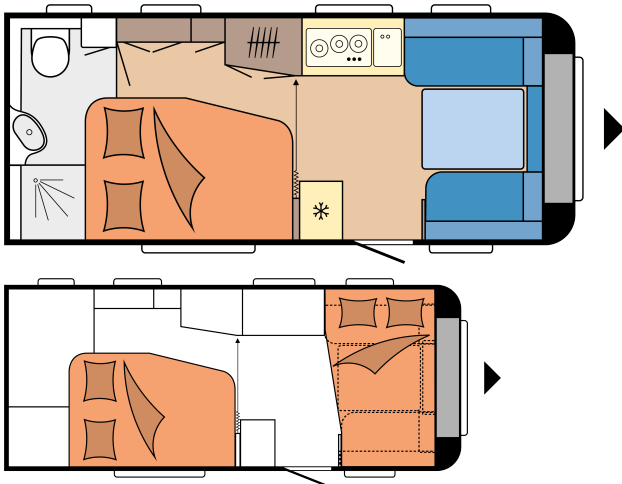

DE LUXE 495 WFB

PLANLØSNING

Total lengde	7.131 mm
Total bredde	2.300 mm
Teknisk tillatt totalmasse	1.500 kg

fra: 410.800 kr

Merknad: De avbildede kjøretøyene er modellseksempler. Bildene kan avvike.

TEKNISKE SPESIFIKASJONER

Modeller	495 WFB	Forteltmål / A-mål	9.710 mm
Antall aksler	1	Forteltlist (fysisk mål kun list)	3.964
Dekkdimensjon	185 R 14 C	Antall liggeplasser (voksne / barn)	4
Total lengde	7.131 mm	Liggeflate, dobbeltseng (lengde x bredde)	1.985 x 1.330 / 1.095 mm
Karosserilengde	5.947 mm	Liggeflate, sittegruppe ombygd til seng (lengde x bredde)	2.038 x 1.350 / 1.200 mm
Total bredde / innvendig bredde	2.300 / 2.172 mm	Autarkpakke	Midten høyre
Total høyde / innvendig høyde	2.635 / 1.950 mm	Takmontert klimaanlegg	Midten
Teknisk tillatt totalvekt	1.500 kg	TV-holder	Seng / Kjøleskap
Kjørevekt	1.272 kg	Ferskvanntank; city vanntilkobling ekstrautstyr	Foran høyre
Nyttelast	228 kg	Utvendig gasskran	Foran høyre
Teknisk mulig totalvektsøkning til	1.800 kg	Forteltkontakt	Foran høyre
Nyttelast ved max. økt totalvekt	503 kg	Lasteluke THETFORD MAXI, låsbar med sentralnøkkel, 1000 x 300 mm	Bak høyre
Teknisk mulig totalvekts- reduksjon til	1.400 kg	Antall 230V stikk-kontakter (enkel / dobbel)	4 / 1
Konstruksjon (gulv / tak / vegg)	37 / 31 / 31 mm		