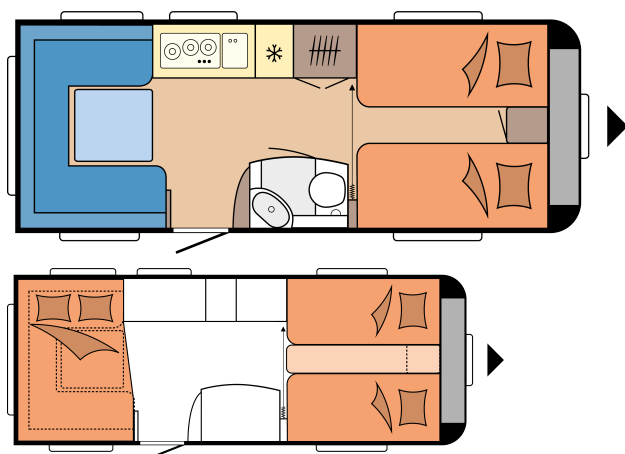

DE LUXE 540 UL

PLANLØSNING

Total lengde	7.297 mm
Total bredde	2.300 mm
Teknisk tillatt totalmasse	1.500 kg

fra: **390.500 kr**

Merknad: De avbildede kjøretøyene er modelleksempler. Bildene kan avvike.

TEKNISKE SPESIFIKASJONER

Modeller	540 UL	Forteltmål / A-mål	9.880 mm
Antall aksler	1	Forteltlist (fysisk mål kun list)	4.120
Dekkdimensjon	185 R 14 C	Antall liggeplasser (voksne / barn)	4
Total lengde	7.297 mm	Liggeflate, enkeltsenger (lengde x bredde)	2 x 1.930 x 820 mm
Karosserilengde	6.113 mm	Liggeflate, sittegruppe ombygd til seng (lengde x bredde)	2.038 x 1.450 / 1.350 mm
Total bredde / innvendig bredde	2.300 / 2.172 mm	Autarkpakke	Foran venstre
Total høyde / innvendig høyde	2.637 / 1.950 mm	Takmontert klimaanlegg	Midten
Teknisk tillatt totalvekt	1.500 kg	TV-holder	Anretning
Kjørevekt	1.363 kg	Ferskvanntank; city vanntilkobling ekstrautstyr	Bak høyre
Nyttelast	137 kg	Utvendig gasskran	Foran høyre
Teknisk mulig totalvektsøkning til	1.800 kg	Forteltkontakt	Bak høyre
Nyttelast ved max. økt totalvekt	412 kg	Lasteluke THETFORD MAXI, låsbar med sentralnøkkel, 1000 x 300 mm	Foran høyre
Konstruksjon (gulv / tak / vegg)	39 / 31 / 31 mm	Antall 230V stikk-kontakter (enkel / dobbel)	4 / 1