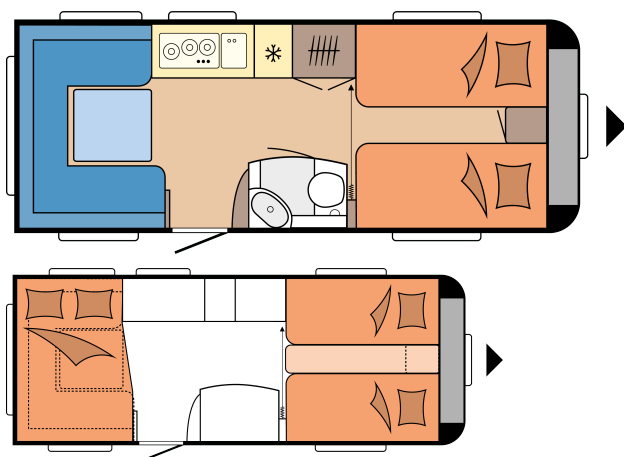

EXCELLENT EDITION 540 UL

PLANLØSNING

Totallänge	7.297 mm
Totalbredde	2.300 mm
Teknisk tillatt totalmasse	1.500 kg

fra: **423.600 kr**

Merknad: De avbildede kjøretøyene er modelleksempler. Bildene kan avvike.

TEKNISKE SPESIFIKASJONER

Modeller	540 UL	Forteltmål / A-mål	9.880 mm
Antall aksler	1	Forteltlist (fysisk mål kun list)	4.120
Dekkdimensjon	185 R 14 C	Antall liggeplasser (voksne / barn)	4
Total lengde	7.297 mm	Liggeflate, enkeltsenger (lengde x bredde)	2 x 1.930 x 820 mm
Karosserilengde	6.113 mm	Liggeflate, sittegruppe ombygd til seng (lengde x bredde)	2.038 x 1.450 / 1.350 mm
Total bredde / innvendig bredde	2.300 / 2.172 mm	Autarkpakke	Foran venstre
Total høyde / innvendig høyde	2.637 / 1.950 mm	Takmontert klimaanlegg	Midten
Teknisk tillatt totalvekt	1.500 kg	TV-holder	Anretning
Kjørevekt	1.372 kg	Ferskvanntank; city vanntilkobling ekstrautstyr	Bak høyre
Nyttelast	128 kg	Utvendig gasskran	Foran høyre
Teknisk mulig totalvektsøkning til	1.800 kg	Lasteluke THETFORD MAXI, låsbar med sentralnøkkel, 1000 x 300 mm	Foran høyre
Nyttelast ved max. økt totalvekt	403 kg	Forteltskontakt	Bak høyre
Konstruksjon (gulv / tak / vegg)	39 / 31 / 31 mm	Antall 230V stikk-kontakter (enkel / dobbel)	5 / 2