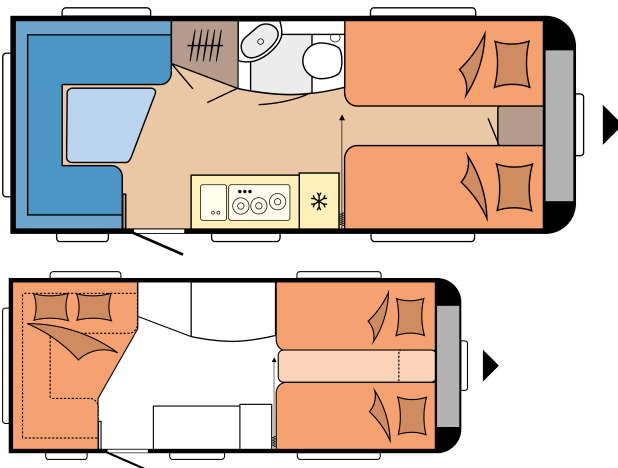

EXCELLENT EDITION 495 UL

PLANLØSNING

Total lengde	7.131 mm
Total bredde	2.300 mm
Teknisk tillatt totalmasse	1.500 kg

fra: **412.800 kr**

Merknad: De avbildede kjøretøyene er modelleksempler. Bildene kan avvike.

TEKNISKE SPESIFIKASJONER

Modeller	495 UL
Antall aksler	1
Dekkdimensjon	185 R 14 C
Total lengde	7.131 mm
Karosserilengde	5.947 mm
Total bredde / innvendig bredde	2.300 / 2.172 mm
Total høyde / innvendig høyde	2.635 / 1.950 mm
Teknisk tillatt totalvekt	1.500 kg
Kjørevekt	1.295 kg
Nyttelast	205 kg
Teknisk mulig totalvektsøkning til	1.800 kg
Nyttelast ved max. økt totalvekt	480 kg
Teknisk mulig totalvekts- reduksjon til	1.400 kg
Konstruksjon (gulv / tak / vegg)	37 / 31 / 31 mm