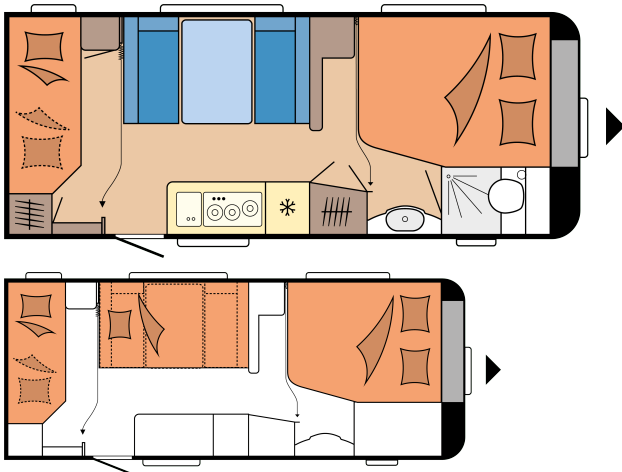

## PLANLØSNING

Total lengde	7.520 mm
Total bredde	2.500 mm
Teknisk tillatt totalmasse	1.700 kg

fra: **459.000 kr**

Merknad: De avbildede kjøretøyene er modelleksempler. Bildene kan avvike.