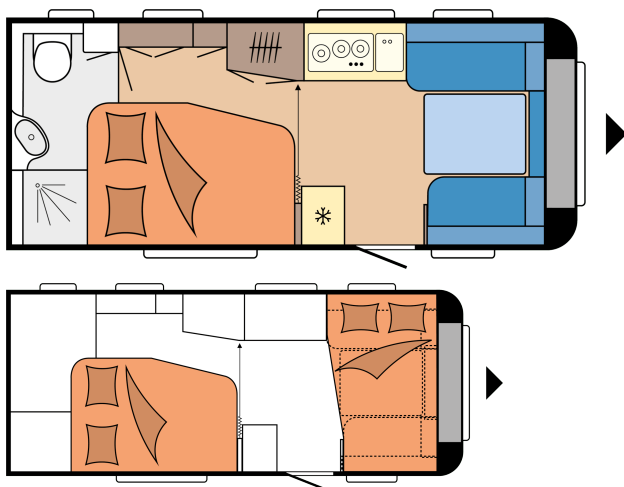

EXCELLENT 495 WFB

PLANLØSNING

Total lengde	7.125 mm
Total bredde	2.300 mm
Teknisk tillatt totalmasse	1.500 kg

Merknad: De avbildede kjøretøyene er modellseksempler. Bildene kan avvike.

TEKNISKE SPESIFIKASJONER

Modeller	495 WFB
Antall aksler	1
Dekkdimensjon	185 R 14 C
Total lengde	7.125 mm
Karosserilengde	5.935 mm
Total høyde / innvendig høyde	2.635 / 1.950 mm
Teknisk tillatt totalvekt	1.500 kg
Kjørevekt	1.290 kg
Nyttelast	210 kg
Teknisk mulig totalvektsøkning til	1.800 kg
Nyttelast ved max. økt totalvekt	485 kg
Teknisk mulig totalvekts- reduksjon til	1.400 kg
Konstruksjon (gulv / tak / vegg)	37 / 31 / 31 mm