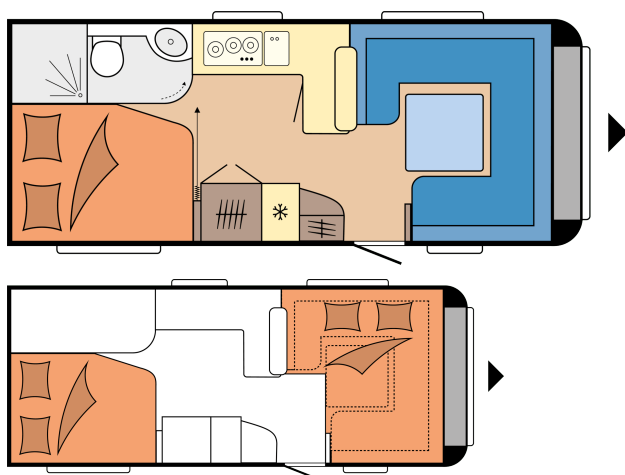

PLANLØSNING

Total lengde	7.514 mm
Total bredde	2.500 mm
Teknisk tillatt totalmasse	1.600 kg

Merknad: De avbildede kjøretøyene er modelleksempler. Bildene kan avvike.