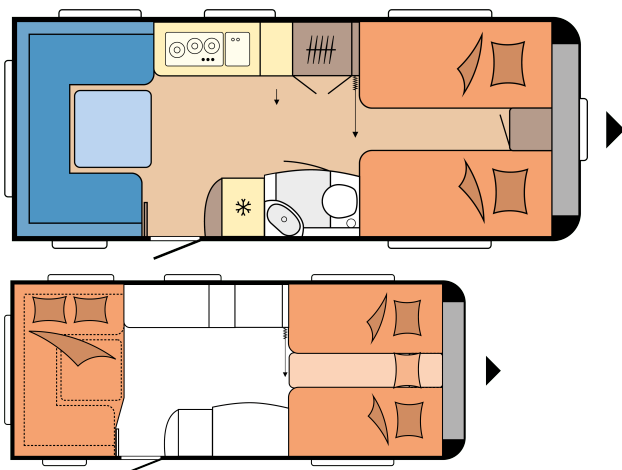

PLANLØSNING

Total lengde	7.520 mm
Total bredde	2.500 mm
Teknisk tillatt totalmasse	1.700 kg

fra: 490.900 kr

Merknad: De avbildede kjøretøyene er modellseksempler. Bildene kan avvike.