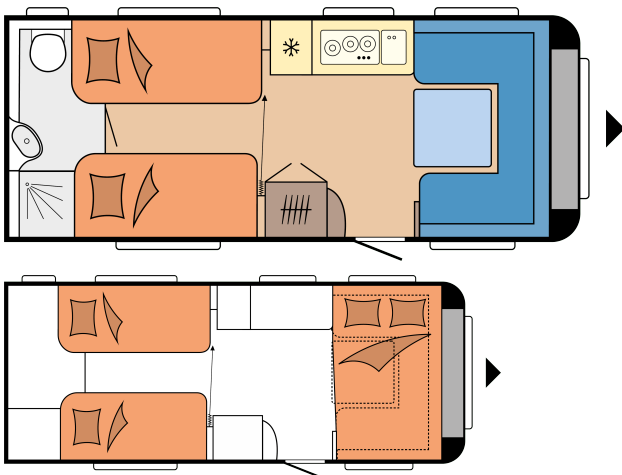

PLANLØSNING

Totallänge	7.520 mm
Totalbredde	2.500 mm
Teknisk tillatt totalmasse	1.600 kg

fra: 478.100 kr

Merknad: De avbildede kjøretøyene er modelleksempler. Bildene kan avvike.