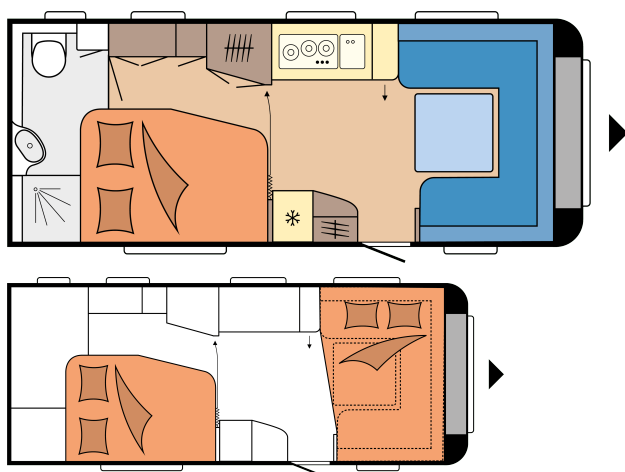

PLANLØSNING

Totallänge	7.568 mm
Totalbredde	2.500 mm
Teknisk tillatt totalmasse	1.600 kg

fra: **484.900 kr**

Merknad: De avbildede kjøretøyene er modelleksempler. Bildene kan avvike.