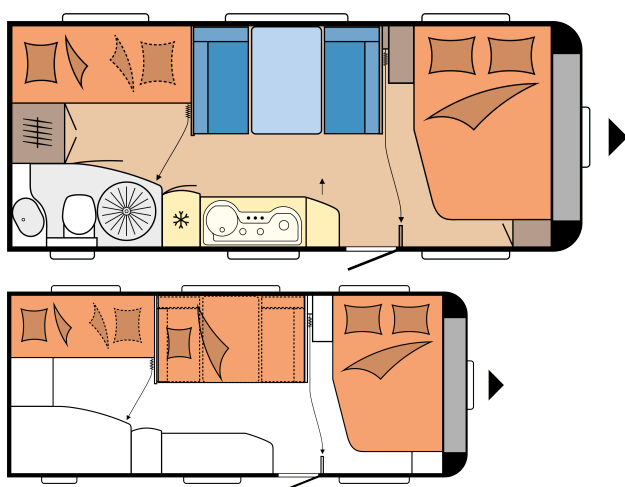

DE LUXE EDITION 545 KMF

PLAN

Totallängd	7.422 mm
Totalbredd	2.500 mm
Tekniskt tillåten totalvikt	1.600 kg

Totalpris: 295.800 SEK

TEKNISKA DATA

Modeller	545 KMF	A-mått	10.030 mm
Antal axlar	1	Antal sovplatser (vuxna / barn)	3 / 2
Däckstorlek	185 R 14 C	Bäddmått, franskbädd (längd x bredd)	2.000 x 1.380 / 1.090 mm
Totallängd	7.422 mm	Bäddmått, barnsängar (längd x bredd)	2 x 1.850 x 700 mm
Karosslängd	6.256 mm	Bäddmått, ombyggnad sittgrupp till bädd (längd x bredd)	1.976 x 1.130 mm
Totalbredd / invändig bredd	2.500 / 2.367 mm	12V - paket	Mitt, vänster
Totalhöjd / inre takhöjd	2.636 / 1.950 mm	Takmonterad luftkonditionering	Mitt
Max totalvikt	1.600 kg	TV-fäste	Bädd, höger
Tjänstevikt	1.428 kg	Placering färskvattentank, tillval cityvatten	Front, vänster
Lastvikt	172 kg	Utvändigt gasoluttag	Mitt, vänster
Tekniskt möjlig ökning av lastkapaciteten till totalvikt	2.000 kg	230- och TV/SAT uttag i förtält	Mitt, vänster
Lastkapacitet efter maximal ökning av totalvikt	539 kg	Lucka till förvaringsutrymme THETFORD med centrallås, 752 x 310 mm, låsbar	Front, vänster
Påbyggnadens tjocklek (golv / tak / vägg)	39 / 31 / 31 mm	Antal eluttag 230 V (enkel / dubbel)	4 / 2