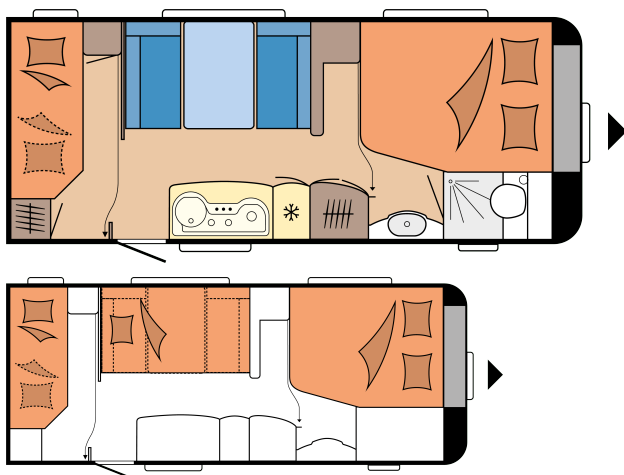

DE LUXE EDITION 560 KMFE

PLAN

Totallängd	7.510 mm
Totalbredd	2.500 mm
Tekniskt tillåten totalvikt	1.700 kg

Totalpris: 299.800 SEK

TEKNISKA DATA

Modeller	560 KMFe
Antal axlar	1
Däckstorlek	195 / 70 R 15 C
Totallängd	7.510 mm
Karosslängd	6.344 mm
Totalbredd / invändig bredd	2.500 / 2.367 mm
Totalhöjd / inre takhöjd	2.645 / 1.950 mm
Max totalvikt	1.700 kg
Tjänstevikt	1.509 kg
Lastvikt	191 kg
Tekniskt möjlig ökning av lastkapaciteten till totalvikt	2.000 kg
Lastkapacitet efter maximal ökning av totalvikt	480 kg
Påbyggnadens tjocklek (golv / tak / vägg)	39 / 31 / 31 mm

A-mått	10.120 mm
Antal sovplatser (vuxna / barn)	3 / 2
Bäddmått, franskbädd (längd x bredd)	1.950 x 1.570 / 1.280 mm
Bäddmått, barnsängar (längd x bredd)	1.840 x 730; 1.840 x 700 mm
Bäddmått, ombyggnad sittgrupp till bädd (längd x bredd)	1.976 x 1.130 mm
12V - paket	Front, mitten
Takmonterad luftkonditionering	Mitt
TV-fäste	Sittgrupp
Placering färskvattentank, tillval cityvatten	Front, vänster
Utvändigt gasoluttag	Bak, höger
230- och TV/SAT uttag i förtält	Mitt, vänster
Lucka till förvaringsutrymme	Front, vänster
THETFORD med centrallås, 752 x 310 mm, låsbar	
Antal eluttag 230 V (enkel / dubbel)	5 / 1