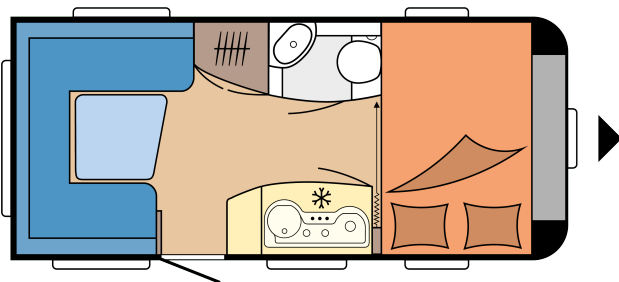

DE LUXE 455 UF

PLAN

Totallängd	6.483 mm
Totalbredd	2.300 mm
Tekniskt tillåten totalvikt	1.350 kg

Totalpris: 242.800 SEK

TEKNISKA DATA

Modeller	455 UF
Antal axlar	1
Däckstorlek	195 / 70 R 14 XL
Totallängd	6.483 mm
Karosslängd	5.302 mm
Totalbredd / invändig bredd	2.300 / 2.172 mm
Totalhöjd / inre takhöjd	2.628 / 1.950 mm
Max totalvikt	1.350 kg
Tjänstevikt	1.152 kg
Lastvikt	198 kg
Tekniskt möjlig ökning av lastkapaciteten till totalvikt	1.500 kg
Lastkapacitet efter maximal ökning av totalvikt	335 kg
Tekniskt möjlig minskning av lastkapaciteten till totalvikt	1.300 kg
Påbyggnadens tjocklek (golv / tak / vägg)	37 / 31 / 31 mm