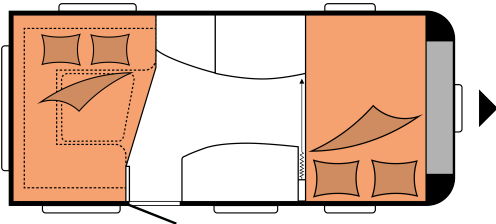

DE LUXE 455 UF

PLAN

Totallängd	6.483 mm
Totalbredd	2.300 mm
Tekniskt tillåten totalvikt	1.350 kg

Totalpris: 242.800 SEK

TEKNISKA DATA

Modeller	455 UF
Antal axlar	1
Däckstorlek	195 / 70 R 14 XL
Totallängd	6.483 mm
Karosslängd	5.302 mm
Totalbredd / invändig bredd	2.300 / 2.172 mm
Totalhöjd / inre takhöjd	2.628 / 1.950 mm
Max totalvikt	1.350 kg
Tjänstevikt	1.152 kg
Lastvikt	198 kg
Tekniskt möjlig ökning av lastkapaciteten till totalvikt	1.500 kg
Lastkapacitet efter maximal ökning av totalvikt	335 kg
Tekniskt möjlig minskning av lastkapaciteten till totalvikt	1.300 kg
Påbyggnadens tjocklek (golv / tak / vägg)	37 / 31 / 31 mm

A-mått	9.070 mm
Antal sovplatser (vuxna / barn)	4
Bäddmått, franskbädd (längd x bredd)	2.070 x 1.280 mm
Bäddmått, ombyggnad sittgrupp till bädd (längd x bredd)	2.038 x 1.600 / 1.250 mm
12V - paket	Front, vänster
Takmonterad luftkonditionering	Mitt
TV-fäste	Sittgrupp / klädkåp
Placering färskvattentank, tillval cityvatten	Bak, vänster
Utvändigt gasoluttag	Bak, höger
230- och TV/SAT uttag i förtält	Front, vänster
Lucka till förvaringsutrymme, THETFORD med centrallås, 752 x 310 mm, låsbar	Front, vänster
Lucka till förvaringsutrymme, THETFORD med centrallås, 752 x 310 mm, låsbar (tillval)	Front, vänster
Antal eluttag 230 V (enkel / dubbel)	4 / 1