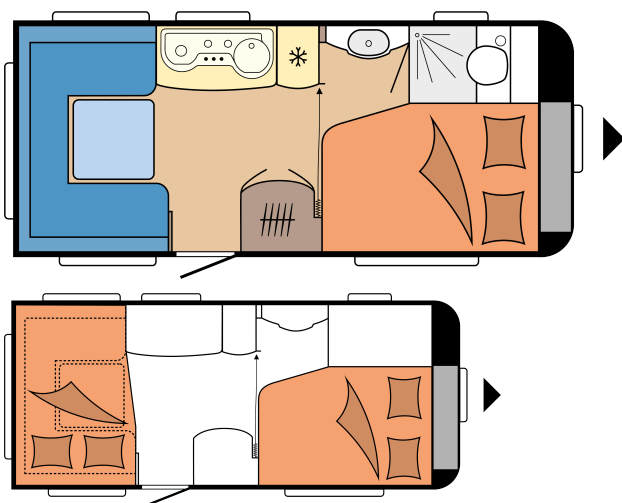

## PLAN

Totallängd	6.633 mm
Totalbredd	2.300 mm
Tekniskt tillåten totalvikt	1.350 kg

**Totalpris: 255.800 SEK**