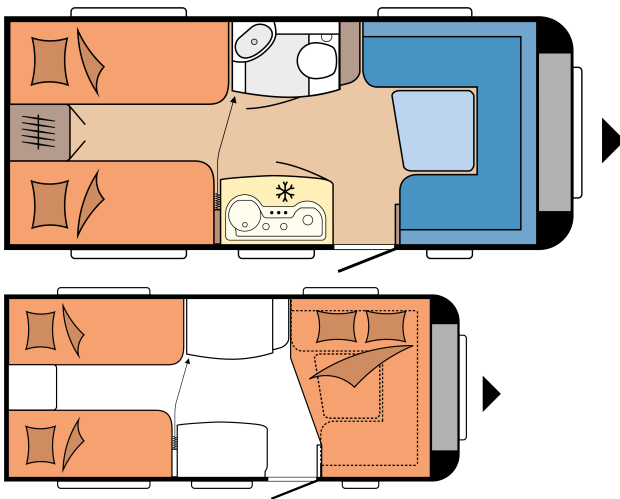

DE LUXE 460 LU

PLAN

Totallängd	6.755 mm
Totalbredd	2.300 mm
Tekniskt tillåten totalvikt	1.350 kg

Totalpris: 245.800 SEK

TEKNISKA DATA

Modeller	460 LU	A-mått	9.340 mm
Antal axlar	1	Antal sovplatser (vuxna / barn)	4
Däckstorlek	195 / 70 R 14 XL	Bäddmått, enkelsängar (längd x bredd)	2.050 x 770; 1.900 x 770 mm
Totallängd	6.755 mm	Bäddmått, ombyggnad sittgrupp till bädd (längd x bredd)	2.038 x 1.550 / 1.100 mm
Karosslängd	5.574 mm	12V - paket	Bak, vänster
Totalbredd / invändig bredd	2.300 / 2.172 mm	Takmonterad luftkonditionering	Mitt
Totalhöjd / inre takhöjd	2.628 / 1.950 mm	TV-fäste	Skänk
Max totalvikt	1.350 kg	Placering färskvattentank, tillval cityvatten	Front, vänster
Tjänstevikt	1.178 kg	Utvändigt gasoluttag	Front, vänster
Lastvikt	172 kg	230- och TV/SAT uttag i förtält	Bak, höger
Tekniskt möjlig ökning av lastkapaciteten till totalvikt	1.500 kg	Lucka till förvaringsutrymme MAXI, THETFORD med centrallås, 1 000 x 300 mm, låsbar	Bak, höger
Lastkapacitet efter maximal ökning av totalvikt	309 kg	Lucka till förvaringsutrymme, THETFORD med centrallås, 752 x 310 mm, låsbar (tillval)	Bak, vänster
Tekniskt möjlig minskning av lastkapaciteten till totalvikt	1.300 kg	Antal eluttag 230 V (enkel / dubbel)	3 / 2
Påbyggnadens tjocklek (golv / tak / vägg)	37 / 31 / 31 mm		