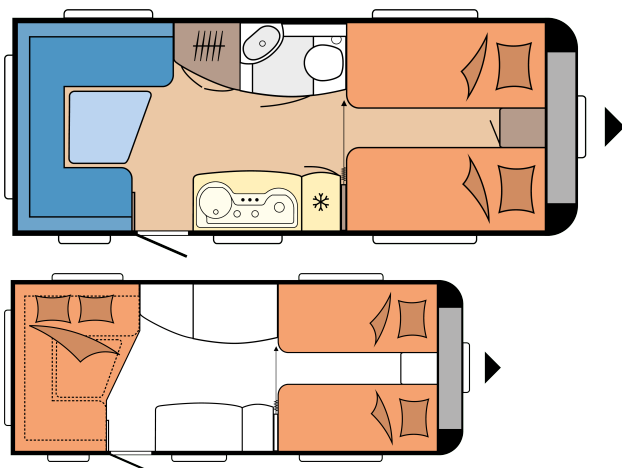

DE LUXE 495 UL

PLAN

Totallängd	7.124 mm
Totalbredd	2.300 mm
Tekniskt tillåten totalvikt	1.500 kg

Totalpris: 254.800 SEK

TEKNISKA DATA

Modeller	495 UL
Antal axlar	1
Däckstorlek	185 R 14 C
Totallängd	7.124 mm
Karosslängd	5.935 mm
Totalbredd / invändig bredd	2.300 / 2.172 mm
Totalhöjd / inre takhöjd	2.634 / 1.950 mm
Max totalvikt	1.500 kg
Tjänstevikt	1.278 kg
Lastvikt	222 kg
Tekniskt möjlig ökning av lastkapaciteten till totalvikt	1.750 kg
Lastkapacitet efter maximal ökning av totalvikt	497 kg
Tekniskt möjlig minskning av lastkapaciteten till totalvikt	1.450 kg
Påbyggnadens tjocklek (golv / tak / vägg)	37 / 31 / 31 mm

A-mått	9.710 mm
Antal sovplatser (vuxna / barn)	4
Bäddmått, enkelsängar (längd x bredd)	2 x 1.930 x 820 mm
Bäddmått, ombyggnad sittgrupp till bädd (längd x bredd)	2.038 x 1.550 / 1.050 mm
12V - paket	Front, vänster
Takmonterad luftkonditionering	Mitt
TV-fäste	Sittgrupp / klädskap
Placering färskvattentank, tillval cityvatten	Bak, vänster
Utvändigt gasoluttag	Front, vänster
230- och TV/SAT uttag i förtält	Bak, höger
Lucka till förvaringsutrymme MAXI, THETFORD med centrallås, 1 000 x 300 mm, låsbar	Front, vänster
Lucka till förvaringsutrymme, THETFORD med centrallås, 752 x 310 mm, låsbar (tillval)	Front, vänster
Antal eluttag 230 V (enkel / dubbel)	4 / 1