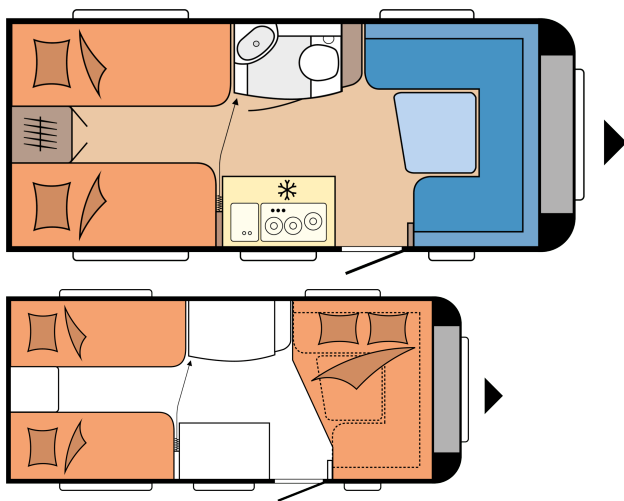

DE LUXE 460 LU

PLAN

Totallängd	6.755 mm
Totalbredd	2.300 mm
Tekniskt tillåten totalvikt	1.350 kg

från: 306.800 kr

TEKNISKA DATA

Modeller	460 LU	Påbyggnadens tjocklek (golv / tak / vägg)	37 / 31 / 31 mm
Antal axlar	1	A-mått	9.340 mm
Däckstorlek	195 / 70 R 14 XL	Kederlist (mättet avser den raka delen)	3.600
Längd	6.755 mm	Antal sovplatser (vuxna / barn)	4
Karosslängd	5.574 mm	Bäddmått, enkelsängar (längd x bredd)	2.050 x 770; 1.900 x 770 mm
Totalbredd / invändig bredd	2.300 / 2.172 mm	12V - paket	Bak, vänster
Totalhöjd / inre takhöjd	2.628 / 1.950 mm	Takmonterad luftkonditionering	Mitt
Max totalvikt	1.350 kg	TV-fäste	Skänk
Tjänstevikt	1.190 kg	Placering färskvattentank, tillval cityvatten	Front, vänster
Lastvikt	160 kg	Utvändigt gasoluttag	Front, vänster
Tekniskt möjlig ökning av lastkapaciteten till totalvikt	1.500 kg	230- och TV/SAT uttag i förtält	Bak, höger
Lastkapacitet efter maximal ökning av totalvikt	297 kg	Lucka till förvaringsutrymme MAXI, THETFORD med centrallås, 1 000 x 300 mm, låsbar	Bak, höger
Tekniskt möjlig minskning av lastkapaciteten till totalvikt	1.300 kg	Antal eluttag 230 V (enkel / dubbel)	3 / 2