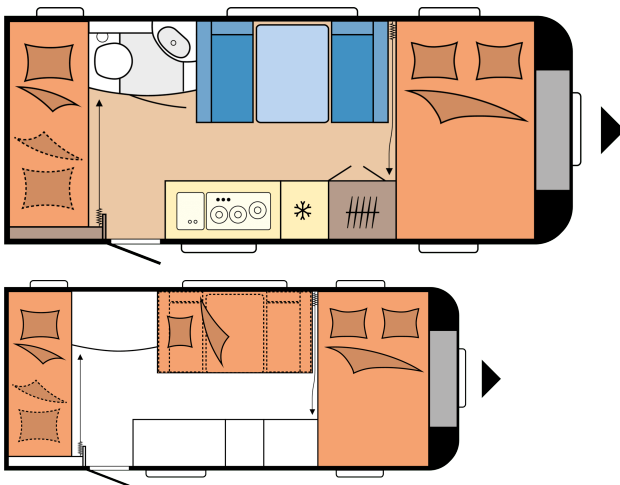

DE LUXE 490 KMF

PLAN

Totallängd	6.886 mm
Totalbredd	2.300 mm
Tekniskt tillåten totalvikt	1.400 kg

från: 322.800 kr

TEKNISKA DATA

Modeller	490 KMF	A-mått	9.470 mm
Antal axlar	1	Kederlist (mättet avser den raka delen)	3.715
Däckstorlek	185 R 14 C	Antal sovplatser (vuxna / barn)	3 / 2
Längd	6.886 mm	Bäddmått, franskbädd (längd x bredd)	2.070 x 1.280 mm
Karosslängd	5.696 mm	Bäddmått, barnsängar (längd x bredd)	2.000 x 725; 2.000 x 700 mm
Totalbredd / invändig bredd	2.300 / 2.172 mm	12V - paket	Front, vänster
Totalhöjd / inre takhöjd	2.635 / 1.950 mm	Takmonterad luftkonditionering	Front
Max totalvikt	1.400 kg	TV-fäste	Bädd / klädskåp
Tjänstevikt	1.254 kg	Placering färskvattentank, tillval cityvatten	Front, vänster
Lastvikt	146 kg	Utvändigt gasoluttag	Front, vänster
Tekniskt möjlig ökning av lastkapaciteten till totalvikt	1.800 kg	230- och TV/SAT uttag i förtält	Front, vänster
Lastkapacitet efter maximal ökning av totalvikt	521 kg	Lucka till förvaringsutrymme, THETFORD med centrallås, 752 x 310 mm, låsbar	Front, vänster
Påbyggnadens tjocklek (golv / tak / vägg)	37 / 31 / 31 mm	Antal eluttag 230 V (enkel / dubbel)	4 / 1