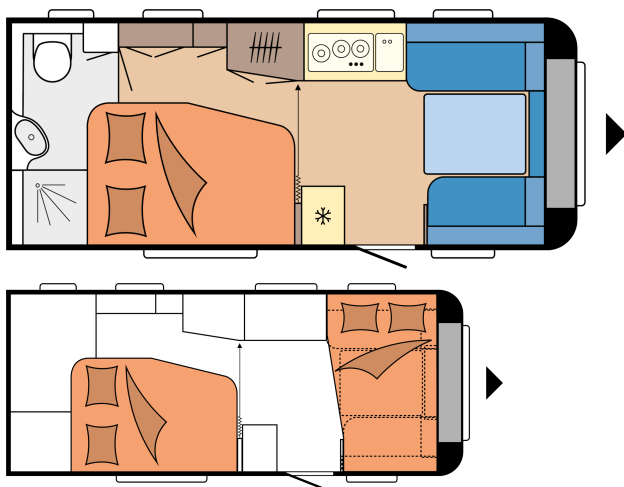

DE LUXE 495 WFB

PLAN

Totallängd	7.125 mm
Totalbredd	2.300 mm
Tekniskt tillåten totalvikt	1.500 kg

från: 344.800 kr

TEKNISKA DATA

Modeller	495 WFB	Påbyggnadens tjocklek (golv / tak / vägg)	37 / 31 / 31 mm
Antal axlar	1	A-mått	9.710 mm
Däckstorlek	185 R 14 C	Kederlist (mättet avser den raka delen)	3.964
Längd	7.125 mm	Antal sovplatser (vuxna / barn)	4
Karosslängd	5.935 mm	Bäddmått, franskbädd (längd x bredd)	1.985 x 1.330 / 1.095 mm
Totalbredd / invändig bredd	2.300 / 2.172 mm	12V - paket	Mitt, vänster
Totalhöjd / inre takhöjd	2.635 / 1.950 mm	Takmonterad luftkonditionering	Mitt
Max totalvikt	1.500 kg	TV-fäste	Bädd / kylskåp
Tjänstevikt	1.271 kg	Placering färskvattentank, tillval cityvatten	Front, vänster
Lastvikt	229 kg	Utvändigt gasoluttag	Front, vänster
Tekniskt möjlig ökning av lastkapaciteten till totalvikt	1.800 kg	230- och TV/SAT uttag i förtält	Front, vänster
Lastkapacitet efter maximal ökning av totalvikt	504 kg	Lucka till förvaringsutrymme MAXI, THETFORD med centrallås, 1 000 x 300 mm, låsbar	Bak, höger
Tekniskt möjlig minskning av lastkapaciteten till totalvikt	1.400 kg	Antal eluttag 230 V (enkel / dubbel)	4 / 1