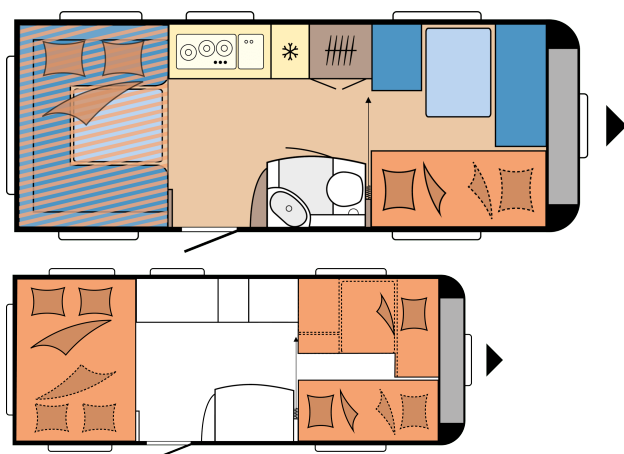

DE LUXE 515 UHK

PLAN

Totallängd 7.531 mm

Totalbredd 2.300 mm

Tekniskt tillåten totalvikt 1.600 kg

från: 372.800 kr

TEKNISKA DATA

Modeller	515 UHK
Antal axlar	1
Däckstorlek	185 R 14 C
Längd	7.531 mm
Karosslängd	6.341 mm
Totalbredd / invändig bredd	2.300 / 2.172 mm
Totalhöjd / inre takhöjd	2.637 / 1.950 mm
Max totalvikt	1.600 kg
Tjänstevikt	1.415 kg
Lastvikt	185 kg
Tekniskt möjlig ökning av lastkapaciteten till totalvikt	2.000 kg
Lastkapacitet efter maximal ökning av totalvikt	545 kg
Påbyggnadens tjocklek (golv / tak / vägg)	39 / 31 / 31 mm

A-mått	10.120 mm
Kederlist (mättet avser den raka delen)	4.360
Antal sovplatser (vuxna / barn)	5 / 2
Bäddmått, barnsängar (längd x bredd)	1.800 x 700; 1.850 x 700 mm
Bäddmått, taksäng (längd x bredd)	2.000 x 1.290 mm
12V - paket	Front, mitten
Takmonterad luftkonditionering	Mitt
TV-fäste	Skänk
Placering färskvattentank, tillval cityvatten	Bak, höger
Utvändigt gasoluttag	Bak, höger
230- och TV/SAT uttag i förtält	Bak, höger
Lucka till förvaringsutrymme, THETFORD med centrallås, 752 x 310 mm, låsbar	Bak, vänster
Antal eluttag 230 V (enkel / dubbel)	4 / 1