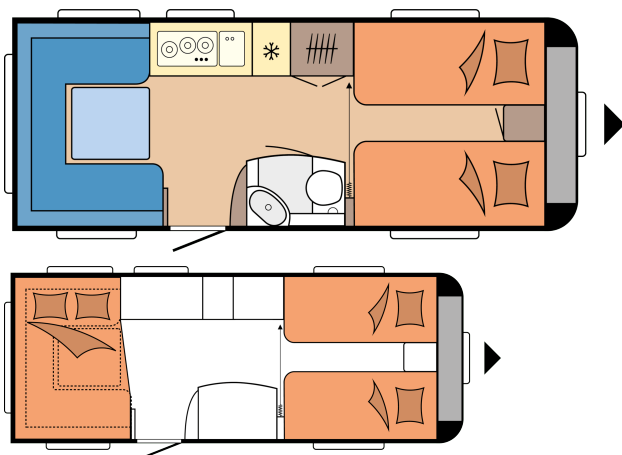

## PLAN

Totallängd	7.291 mm
Totalbredd	2.300 mm
Tekniskt tillåten totalvikt	1.500 kg

**från: 332.800 kr**