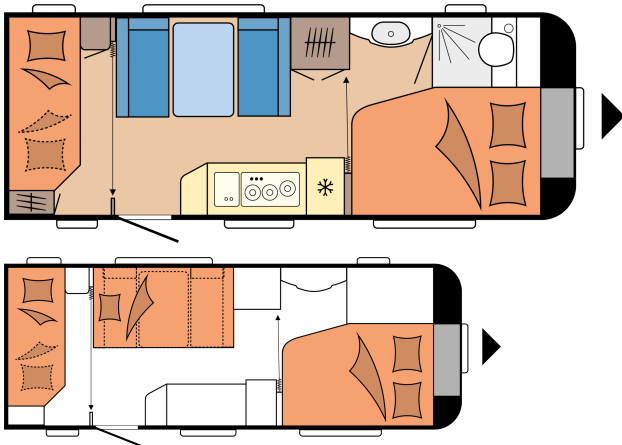

DE LUXE 540 KMFE

PLAN

Totallängd	7.443 mm
Totalbredd	2.300 mm
Tekniskt tillåten totalvikt	1.600 kg

från: 348.800 kr

TEKNISKA DATA

Modeller	540 KMFe	A-mått	10.030 mm
Antal axlar	1	Kederlist (mättet avser den raka delen)	4.272
Däckstorlek	185 R 14 C	Antal sovplatser (vuxna / barn)	3 / 2
Längd	7.443 mm	Bäddmått, franskbädd (längd x bredd)	1.950 x 1.375 / 1.085 mm
Karosslängd	6.253 mm	Bäddmått, barnsängar (längd x bredd)	1.840 x 730; 1.840 x 700 mm
Totalbredd / invändig bredd	2.300 / 2.172 mm	12V - paket	Mitt, vänster
Totalhöjd / inre takhöjd	2.637 / 1.950 mm	Takmonterad luftkonditionering	Bak
Max totalvikt	1.600 kg	TV-fäste	Sittgrupp / klädsåp
Tjänstevikt	1.387 kg	Placering färskvattentank, tillval cityvatten	Front, vänster
Lastvikt	213 kg	Utvändigt gasoluttag	Mitt, vänster
Tekniskt möjlig ökning av lastkapaciteten till totalvikt	1.800 kg	230- och TV/SAT uttag i förtält	Front, vänster
Lastkapacitet efter maximal ökning av totalvikt	388 kg	Lucka till förvaringsutrymme, THETFORD med centrallås, 752 x 310 mm, låsbar	Front, vänster
Tekniskt möjlig minskning av lastkapaciteten till totalvikt	1.550 kg	Antal eluttag 230 V (enkel / dubbel)	5 / 1
Påbyggnadens tjocklek (golv / tak / vägg)	39 / 31 / 31 mm		