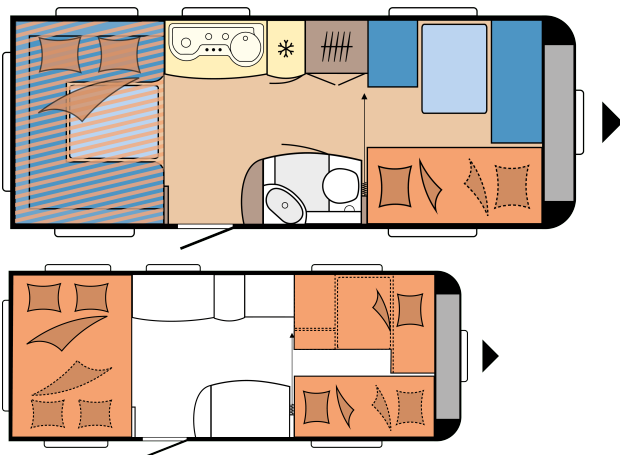

PLAN

Totallängd	7.530 mm
Totalbredd	2.300 mm
Tekniskt tillåten totalvikt	1.600 kg

Totalpris: 304.800 SEK