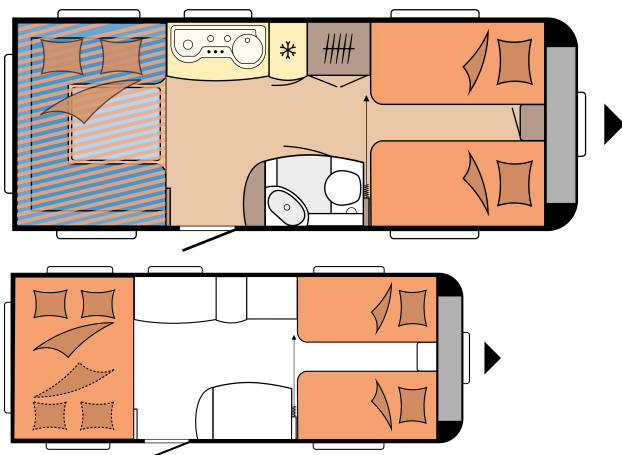

PLAN

Totallängd	7.530 mm
Totalbredd	2.300 mm
Tekniskt tillåten totalvikt	1.600 kg

Totalpris: 301.800 SEK