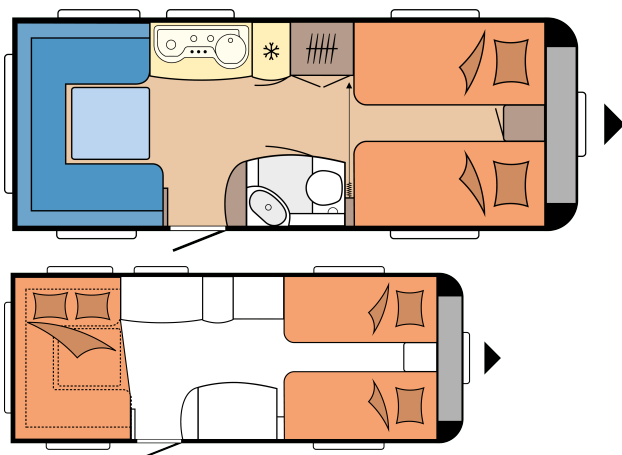

DE LUXE 540 UL

PLAN

| | |
|-----------------------------|----------|
| Totallängd | 7.290 mm |
| Totalbredd | 2.300 mm |
| Tekniskt tillåten totalvikt | 1.500 kg |

Totalpris: 269.800 SEK

TEKNISKA DATA

| | |
|--|------------------|
| Modeller | 540 UL |
| Antal axlar | 1 |
| Däckstorlek | 185 R 14 C |
| Totallängd | 7.290 mm |
| Karosslängd | 6.101 mm |
| Totalbredd / invändig bredd | 2.300 / 2.172 mm |
| Totalhöjd / inre takhöjd | 2.636 / 1.950 mm |
| Max totalvikt | 1.500 kg |
| Tjänstevikt | 1.357 kg |
| Lastvikt | 143 kg |
| Tekniskt möjlig ökning av lastkapaciteten till totalvikt | 1.750 kg |
| Lastkapacitet efter maximal ökning av totalvikt | 418 kg |
| Påbyggnadens tjocklek (golv / tak / vägg) | 39 / 31 / 31 mm |

| | |
|---|--------------------------|
| A-mått | 9.880 mm |
| Antal sovplatser (vuxna / barn) | 4 |
| Bäddmått, enkelsängar (längd x bredd) | 2 x 1.930 x 820 mm |
| Bäddmått, ombyggnad sittgrupp till bädd (längd x bredd) | 2.038 x 1.450 / 1.350 mm |
| 12V - paket | Front, vänster |
| Takmonterad luftkonditionering | Mitt |
| TV-fäste | Skänk |
| Placering färskvattentank, tillval cityvatten | Bak, höger |
| Utvändigt gasoluttag | Front, vänster |
| 230- och TV/SAT uttag i förtält | Bak, höger |
| Lucka till förvaringsutrymme MAXI, THETFORD med centrallås, 1 000 x 300 mm, låsbar | Front, vänster |
| Lucka till förvaringsutrymme, THETFORD med centrallås, 752 x 310 mm, låsbar (tillval) | Front, vänster |
| Antal eluttag 230 V (enkel / dubbel) | 4 / 1 |