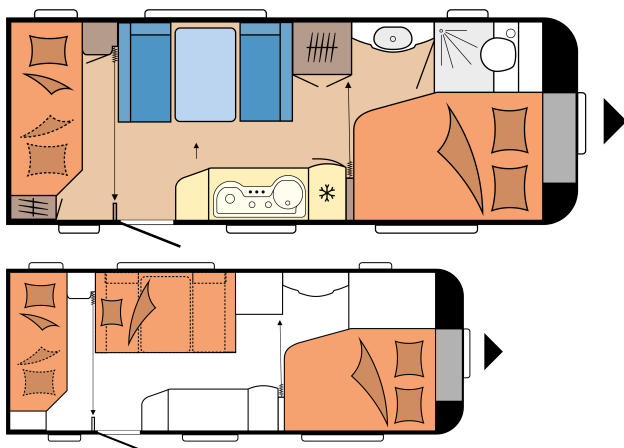

PLAN

Totallängd	7.442 mm
Totalbredd	2.300 mm
Tekniskt tillåten totalvikt	1.600 kg

Totalpris: 282.800 SEK