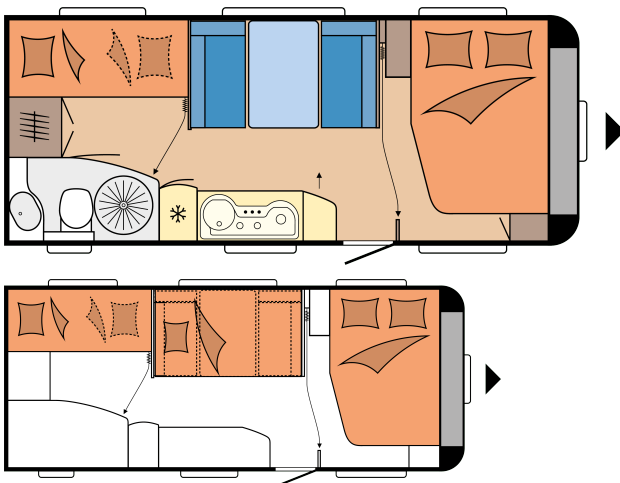

DE LUXE 545 KMF

PLAN

Totallängd	7.422 mm
Totalbredd	2.500 mm
Tekniskt tillåten totalvikt	1.600 kg

Totalpris: 286.800 SEK

TEKNISKA DATA

Modeller	545 KMF
Antal axlar	1
Däckstorlek	185 R 14 C
Totallängd	7.422 mm
Karosslängd	6.256 mm
Totalbredd / invändig bredd	2.500 / 2.367 mm
Totalhöjd / inre takhöjd	2.636 / 1.950 mm
Max totalvikt	1.600 kg
Tjänstevikt	1.423 kg
Lastvikt	177 kg
Tekniskt möjlig ökning av lastkapaciteten till totalvikt	2.000 kg
Lastkapacitet efter maximal ökning av totalvikt	544 kg
Påbyggnadens tjocklek (golv / tak / vägg)	39 / 31 / 31 mm

A-mått	10.030 mm
Antal sovplatser (vuxna / barn)	3 / 2
Bäddmått, franskbädd (längd x bredd)	2.000 x 1.380 / 1.090 mm
Bäddmått, barnsängar (längd x bredd)	2 x 1.850 x 700 mm
Bäddmått, ombyggnad sittgrupp till bädd (längd x bredd)	1.976 x 1.130 mm
12V - paket	Mitt, vänster
Takmonterad luftkonditionering	Mitt
TV-fäste	Bädd, höger
Placering färskvattentank, tillval cityvatten	Front, vänster
Utvändigt gasoluttag	Mitt, vänster
230- och TV/SAT uttag i förtält	Mitt, vänster
Lucka till förvaringsutrymme THETFORD med centrallås, 752 x 310 mm, låsbar	Front, vänster
Antal eluttag 230 V (enkel / dubbel)	4 / 2