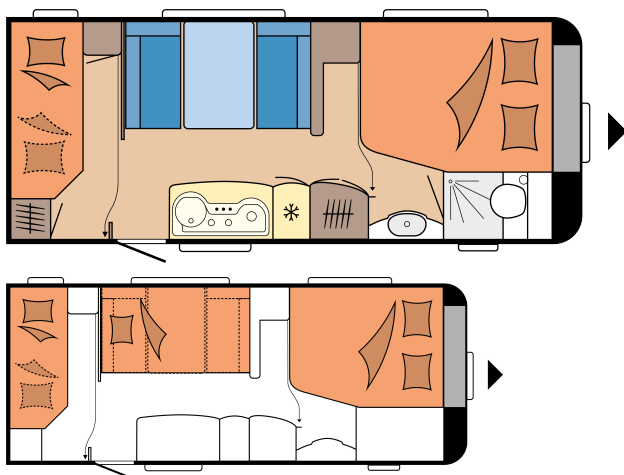

## PLAN

Totallängd	7.510 mm
Totalbredd	2.500 mm
Tekniskt tillåten totalvikt	1.700 kg

**Totalpris: 293.800 SEK**