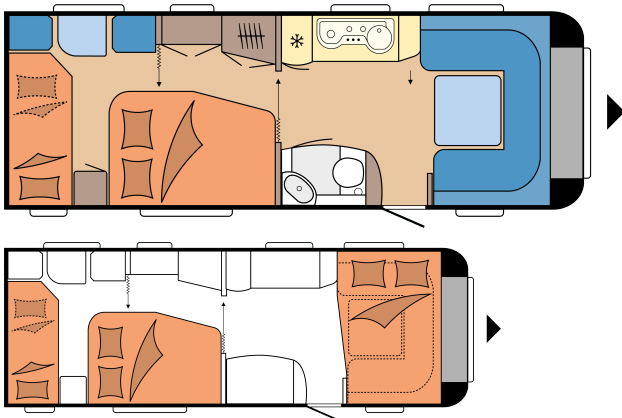

DE LUXE 650 KFU

PLAN

Totallängd	8.375 mm
Totalbredd	2.500 mm
Tekniskt tillåten totalvikt	1.900 kg

Totalpris: 345.800 SEK

TEKNISKA DATA

Modeller	650 KFU	A-mått	10.970 mm
Antal axlar	2	Antal sovplatser (vuxna / barn)	4 / 2
Däckstorlek	155 / 80 R 13 XL	Bäddmått, franskbädd (längd x bredd)	1.985 x 1.385 / 1.150 mm
Totallängd	8.375 mm	Bäddmått, barnsängar (längd x bredd)	1.880 x 730; 1.840 x 700 mm
Karosslängd	7.206 mm	Bäddmått, ombyggnad sittgrupp till bädd (längd x bredd)	2.233 x 1.500 / 1.300 mm
Totalbredd / invändig bredd	2.500 / 2.367 mm	12V - paket	Front, vänster
Totalhöjd / inre takhöjd	2.634 / 1.950 mm	Takmonterad luftkonditionering	Mitt
Max totalvikt	1.900 kg	TV-fäste	Skänk
Tjänstevikt	1.696 kg	Placering färskvattentank, tillval cityvatten	Front, vänster
Lastvikt	234 kg	Utvändigt gasoluttag	Bak, höger
Tekniskt möjlig ökning av lastkapaciteten till totalvikt	2.200 kg	230- och TV/SAT uttag i förtält	Front, vänster
Lastkapacitet efter maximal ökning av totalvikt	526 kg	Lucka till förvaringsutrymme MAXI, THETFORD med centrallås, 1 000 x 300 mm, låsbar	Bak, höger
Påbyggnadens tjocklek (golv / tak / vägg)	39 / 31 / 31 mm	Antal eluttag 230 V (enkel / dubbel)	4 / 2