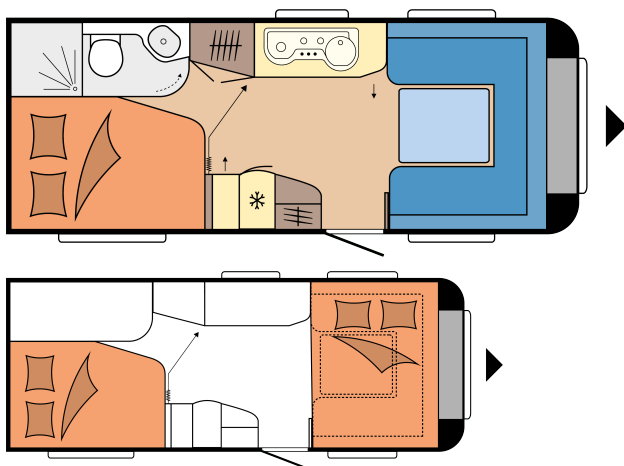

DE LUXE 540 FU

PLAN

Totallängd	7.271 mm
Totalbredd	2.300 mm
Tekniskt tillåten totalvikt	1.500 kg

Totalpris: 294.800 SEK

TEKNISKA DATA

Modeller	540 FU
Antal axlar	1
Däckstorlek	185 R 14 C
Totallängd	7.271 mm
Karosslängd	6.082 mm
Totalbredd / invändig bredd	2.300 / 2.172 mm
Totalhöjd / inre takhöjd	2.636 / 1.950 mm
Max totalvikt	1.500 kg
Tjänstevikt	1.369 kg
Lastvikt	131 kg
Tekniskt möjlig ökning av lastkapaciteten till totalvikt	1.750 kg
Lastkapacitet efter maximal ökning av totalvikt	406 kg
Påbyggnadens tjocklek (golv / tak / vägg)	39 / 31 / 31 mm

A-mått	9.860 mm
Antal sovplatser (vuxna / barn)	4
Bäddmått, franskbädd (längd x bredd)	1.950 x 1.345 / 1.050 mm
Bäddmått, ombyggnad sittgrupp till bädd (längd x bredd)	2.038 x 1.500 mm
12V - paket	Front, vänster
Takmonterad luftkonditionering	Mitt
TV-fäste	Skänk
Placering färskvattentank, tillval cityvatten	Front, vänster
Utvändigt gasoluttag	Front, vänster
230- och TV/SAT uttag i förtält	Front, vänster
Lucka till förvaringsutrymme MAXI, THETFORD med centrallås, 1000 x 300 mm, låsbar	Bak, höger
Antal eluttag 230 V (enkel / dubbel)	4 / 2