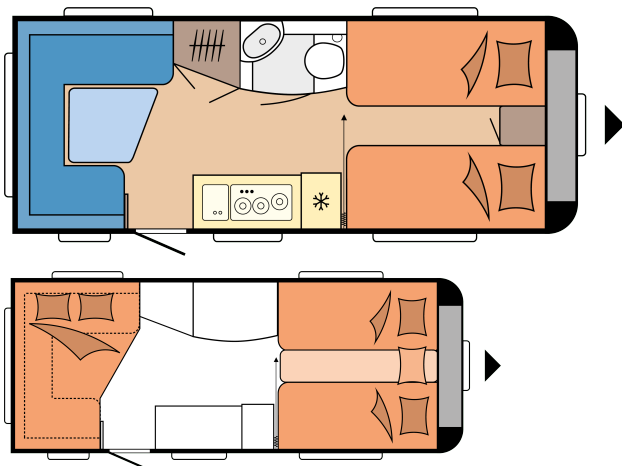

DE LUXE 495 UL

PLAN

Totallängd	7.131 mm
Totalbredd	2.300 mm
Tekniskt tillåten totalvikt	1.500 kg

från: 359.500 kr

Anmärkning: Fordonen på bilderna är modellexempel. Avvikelser från bilderna kan förekomma.

TEKNISKA DATA

Modeller	495 UL	A-mått	9.710 mm
Antal axlar	1	Kederlist (mättet avser den raka delen)	3.954
Däckstorlek	185 R 14 C	Antal sovplatser (vuxna / barn)	4
Längd	7.131 mm	Bäddmått, enkelsängar (längd x bredd)	2 x 1.930 x 820 mm
Karosslängd	5.947 mm	Bäddmått, ombyggnad sittgrupp till bädd (längd x bredd)	2.038 x 1.550 / 1.050 mm
Totalbredd / invändig bredd	2.300 / 2.172 mm	12V - paket	Front, vänster
Totalhöjd / inre takhöjd	2.635 / 1.950 mm	Takmonterad luftkonditionering	Mitt
Max totalvikt	1.500 kg	TV-fäste	Sittgrupp / klädsåp
Tjänstevikt	1.286 kg	Placering färskvattentank, tillval	Bak, vänster
Lastvikt	214 kg	cityvatten	
Tekniskt möjlig ökning av lastkapaciteten till totalvikt	1.800 kg	Utvändigt gasoluttag	Front, vänster
Lastkapacitet efter maximal ökning av totalvikt	489 kg	230- och TV/SAT uttag i förtält	Bak, höger
Tekniskt möjlig minskning av lastkapaciteten till totalvikt	1.400 kg	Lucka till förvaringsutrymme MAXI, THETFORD med centrallås, 1 000 x 300 mm, låsbar	Front, vänster
Påbyggnadens tjocklek (golv / tak / vägg)	37 / 31 / 31 mm	Antal eluttag 230 V (enkel / dubbel)	4 / 1